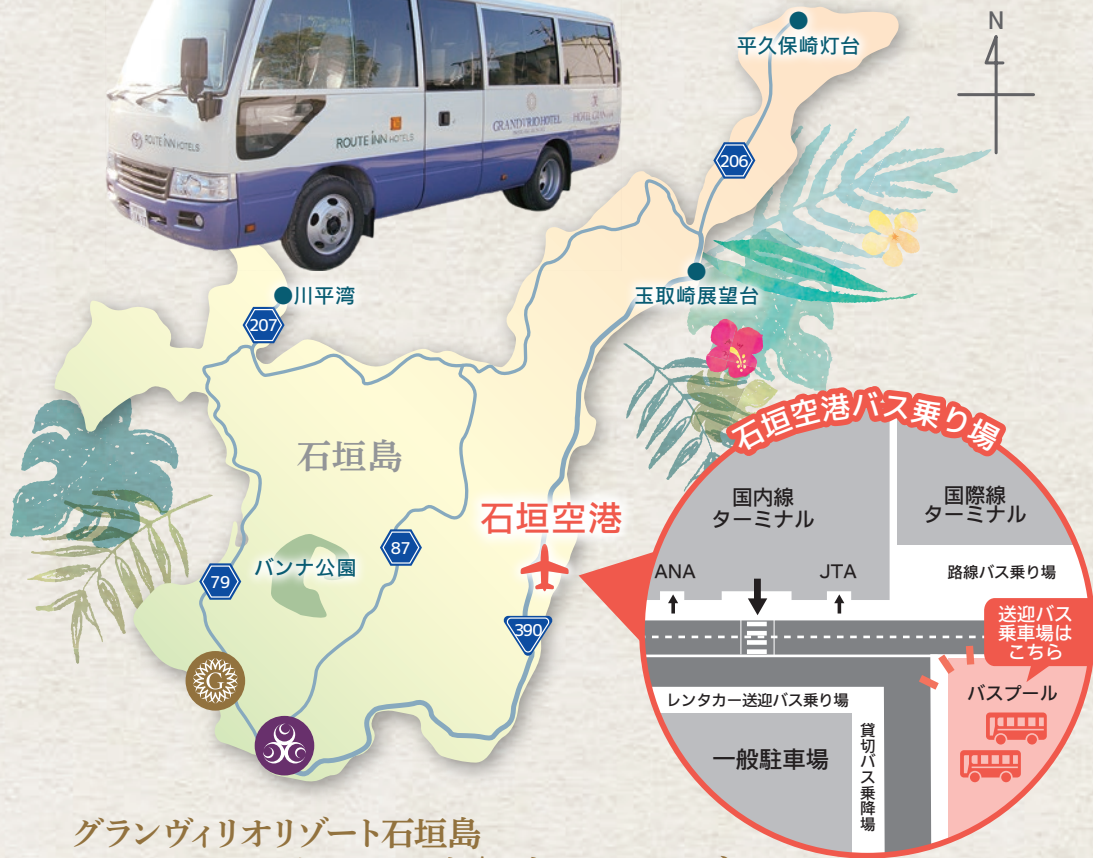

完全予約制

あなたの旅をもっと快適に

石垣空港送迎バスのご案内

グランヴィリオリゾート石垣島
オーシャンズウイング / ヴィラガーデン

TEL.0980-88-0030

〒907-0024 石垣市新川舟蔵2481-1

ルートイングランティア石垣

TEL.050-5864-0361

〒907-0014 石垣市新栄町21

送迎バス時刻表

2022年1月5日改定

石垣空港 方面

便	オーシャンズウイング	ヴィラガーデン	グランティア石垣	石垣空港
1	9:00発	→ 9:05	→ 9:15	→ 9:50着
2	11:00発	→ 11:05	→ 11:15	→ 11:50着
3	13:00発	→ 13:05	→ 13:15	→ 13:50着
4	15:30発	→ 15:35	→ 15:45	→ 16:20着
5	17:30発	→ 17:35	→ 17:45	→ 18:20着

グランヴィリオリゾート石垣島 方面

便	石垣空港	グランティア石垣	ヴィラガーデン	オーシャンズウイング
1	10:00発	→ 10:35	→ 10:45	→ 10:50着
2	12:00発	→ 12:35	→ 12:45	→ 12:50着
3	14:00発	→ 14:35	→ 14:45	→ 14:50着
4	16:30発	→ 17:05	→ 17:15	→ 17:20着
5	18:30発	→ 19:05	→ 19:15	→ 19:20着

ご利用について

1. 完全予約制(前日20時までに電話予約)
2. 当日の連絡先/人数/宿泊日/バスの希望便/飛行機の搭乗便をお知らせください。(到着後30分以上先の予約)
3. 発車時刻に遅れる場合はご連絡をお願いいたします。(路線バス、タクシー等でご移動いただけます。※お客様負担)
4. お客様の責任の有無にかかわらず発着遅延の対応は出来かねます。
5. 送迎バスは、バス専用駐車場(バスプール)にてお待ちしております。
※レンタカーの配車場所ではございませんのでご注意ください。