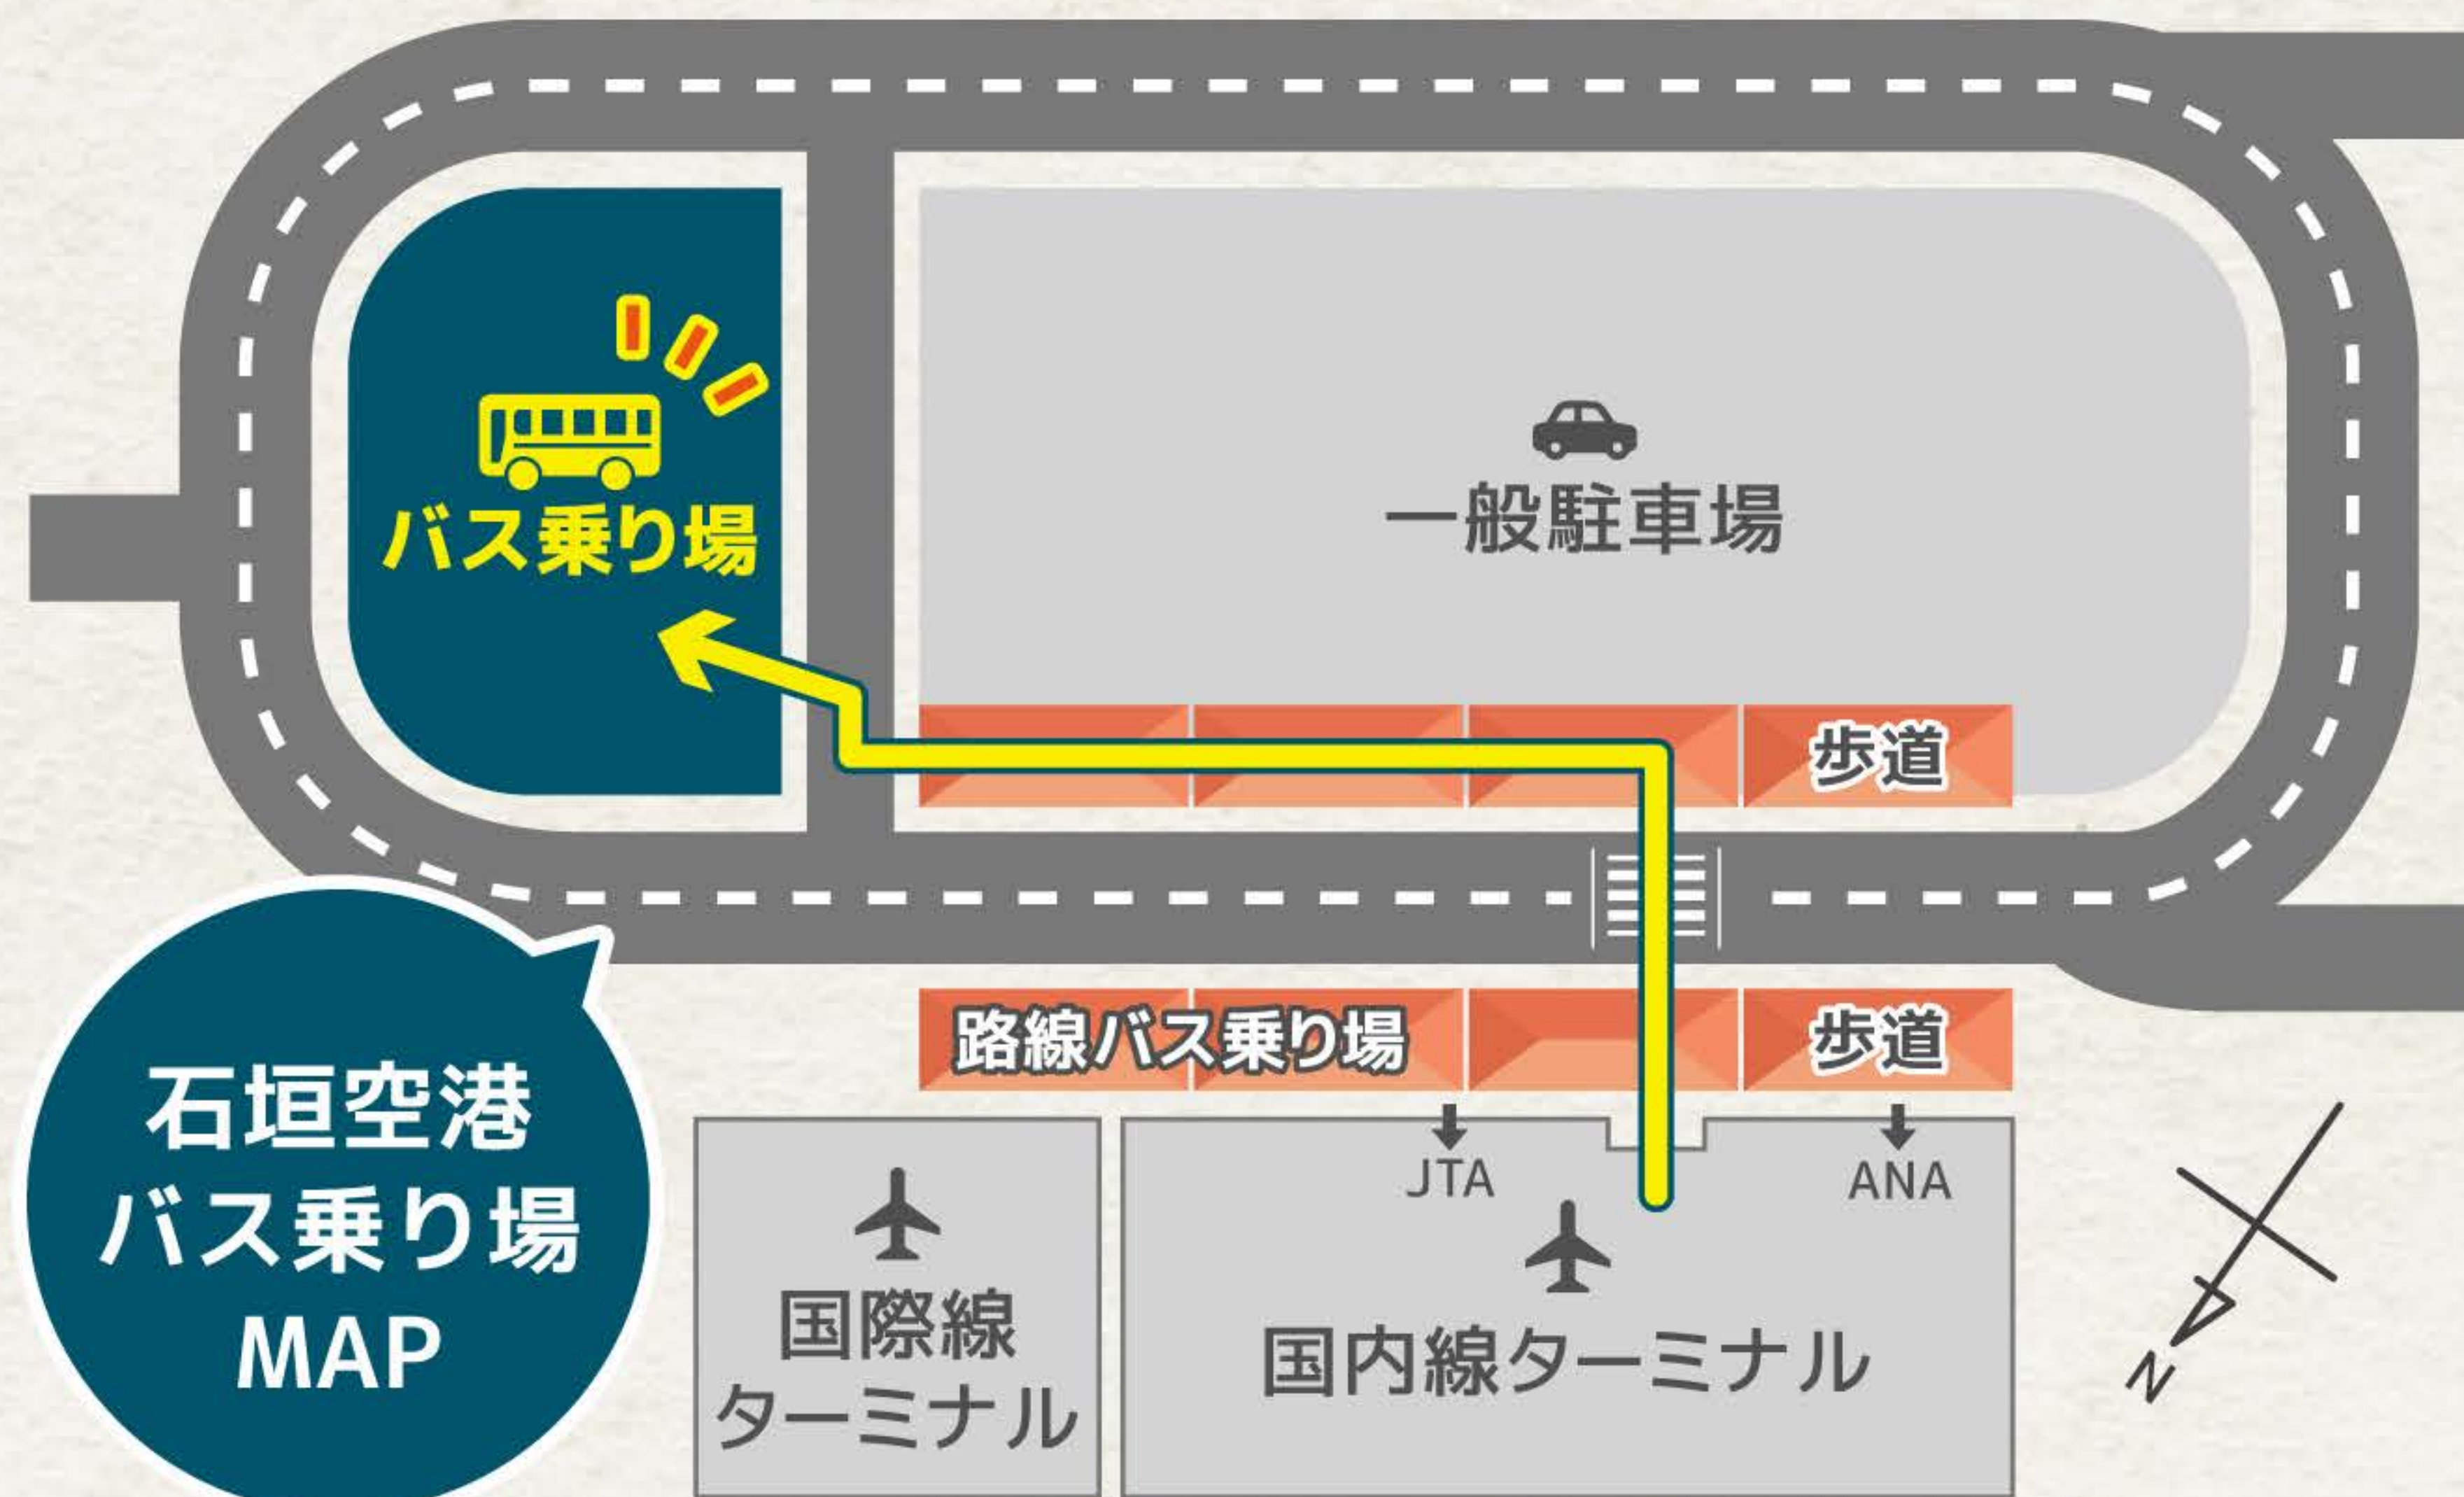

## 完全予約制

前日15:00までにWebからご予約ください

ホテルのロゴと  
南の島の花が  
目印です!

公式Instagramで  
バス駐車場までの道順をご確認いただけます

@grandvrioresort\_ishigakijima

## 送迎バス時刻表

2024年3月末まで

ホテル → 空港				
便	オーシャンズウイング	ヴィラガーデン	グランティア石垣	石垣空港
1	8:30発	→ 経 由 →	8:40	→ 9:15着
2	10:00発	→ 経 由 →	10:10	→ 10:45着
3	11:30発	→ 経 由 →	11:40	→ 12:15着
4	13:00発	→ 経 由 →	13:10	→ 13:45着
5	14:30発	→ 経 由 →	14:40	→ 15:15着
6	16:00発	→ 経 由 →	16:10	→ 16:45着