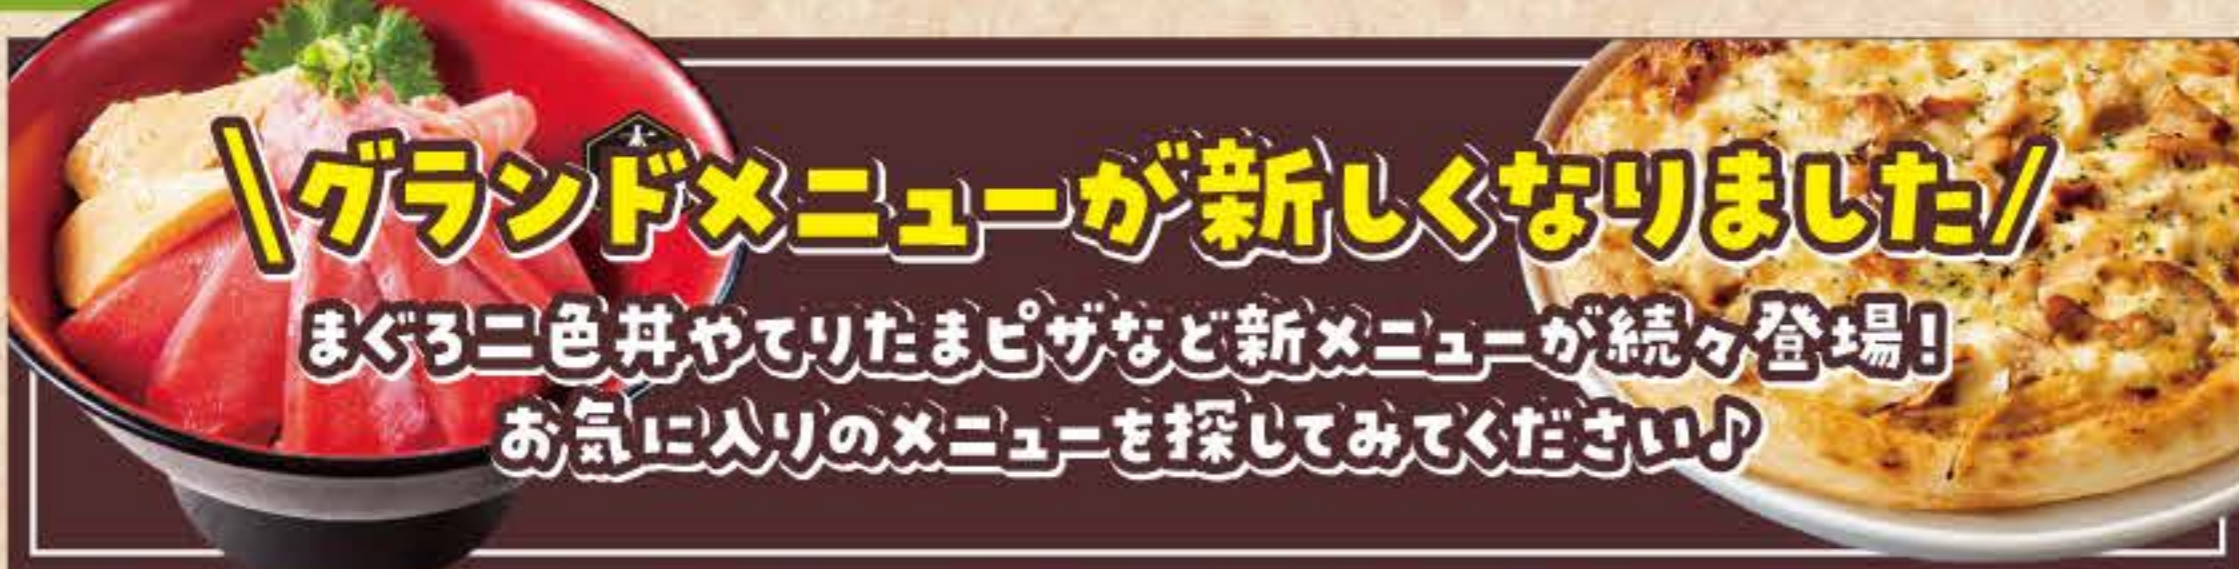

イカ串2本

キャベツメンチ

クリームぜんざい

5月 グルメ & リフレッシュ情報

3階

海鮮ダイニング **美蔵** BIKURA

【営業時間】
平日 17:00~23:00(L.O. 22:30)
土日祝 11:00~15:00(L.O. 14:30)
17:00~23:00(L.O. 22:30)

宴会のご予約
受付中!

グランドメニューが新しくなりました!

まぐろ二色丼やてりたまピザなど新メニューが続々登場!
お気に入りのメニューを採ってみてください!